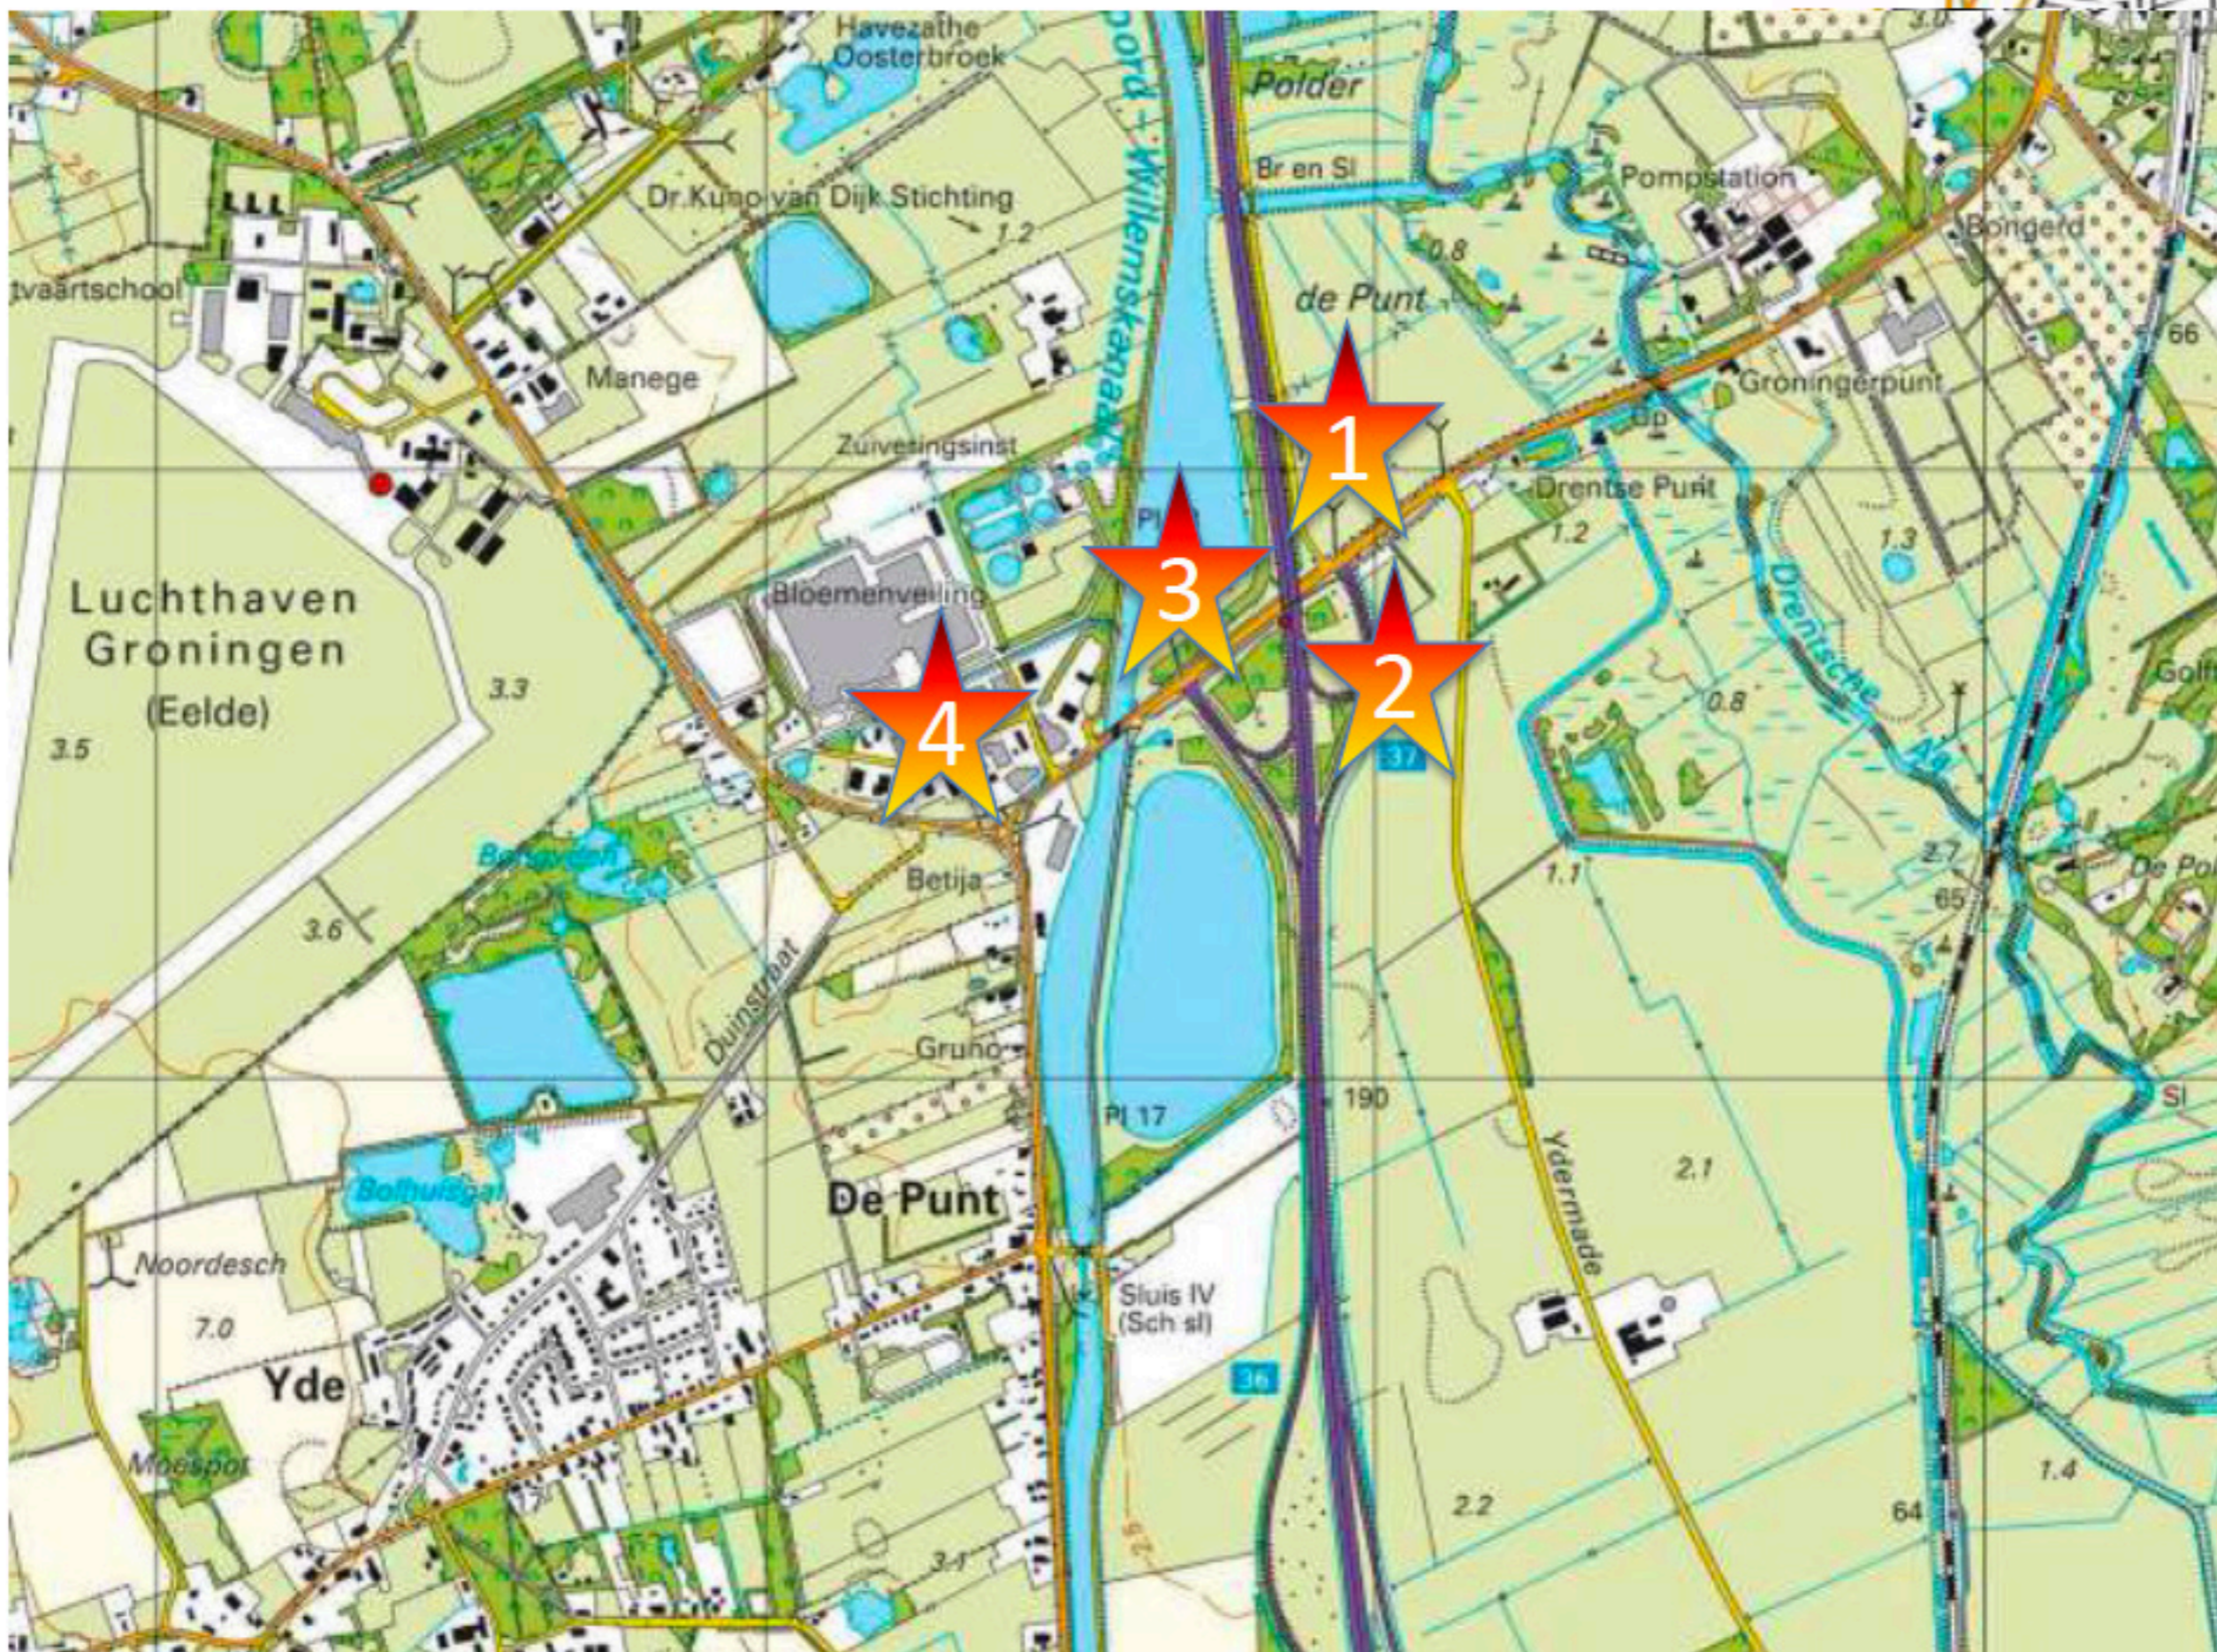

Output werkteam Ruimte

Vier mogelijke locaties

Belangrijkste eisen

RUIMTE

- Kwaliteit toevoegen, rekening houdend met kernkwaliteiten